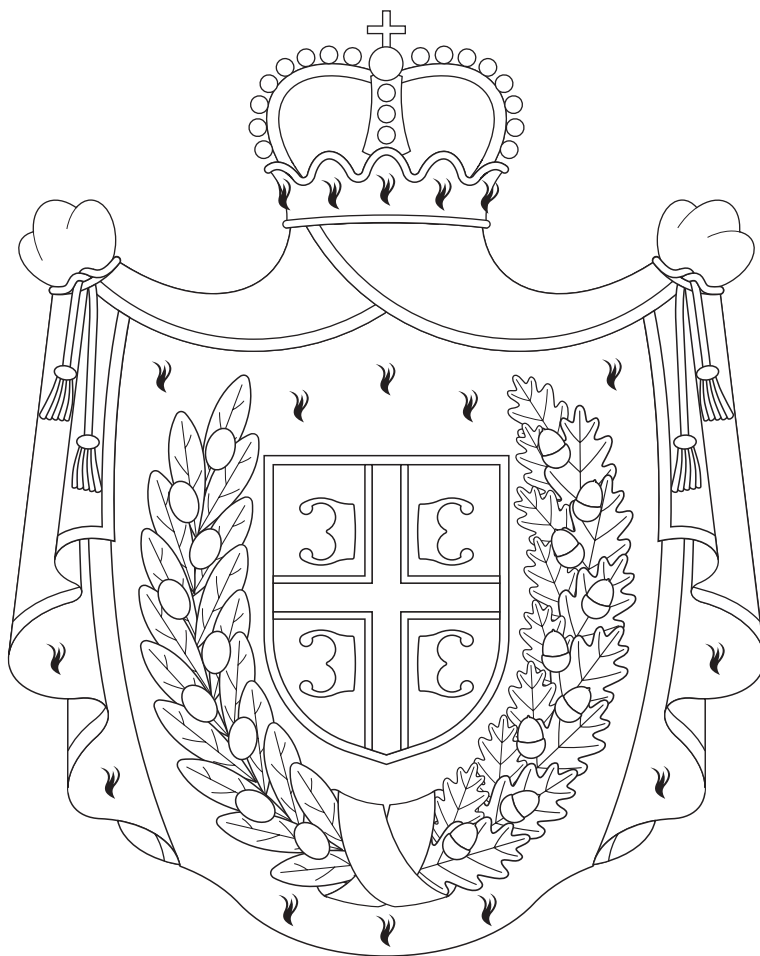

ГРБ ВОЈВОДИНЕ

Црно бели

Традиционални грб
АП Војводине
из 1848. године.

Службени билтен
из 1948. године.

Реконструкција грба
од стране чланова
Удружења примењених
уметника Војводине
(УПИДИВ)

ГРБ ВОЈВОДИНЕ у боји

ГРБ ВОЈВОДИНЕ

линијски

ГРБ ВОЈВОДИНЕ

Црно бели

Присутни симболи на традиционалном грбу Војводине из 1848. године:

Кугла са крстом, Бисери, Војводска круна,

Плашт од хермелина,

Штит, Оцила, Крст,

Венац маслиновог лишћа са плодом (десна хералдичка страна),

Венац храстовог лишћа са плодом (лева хералдичка страна),

Боје: црвена, зелена, плава, златна, сребрна

Присутни симболи на реконструкцији грба Војводине су и: