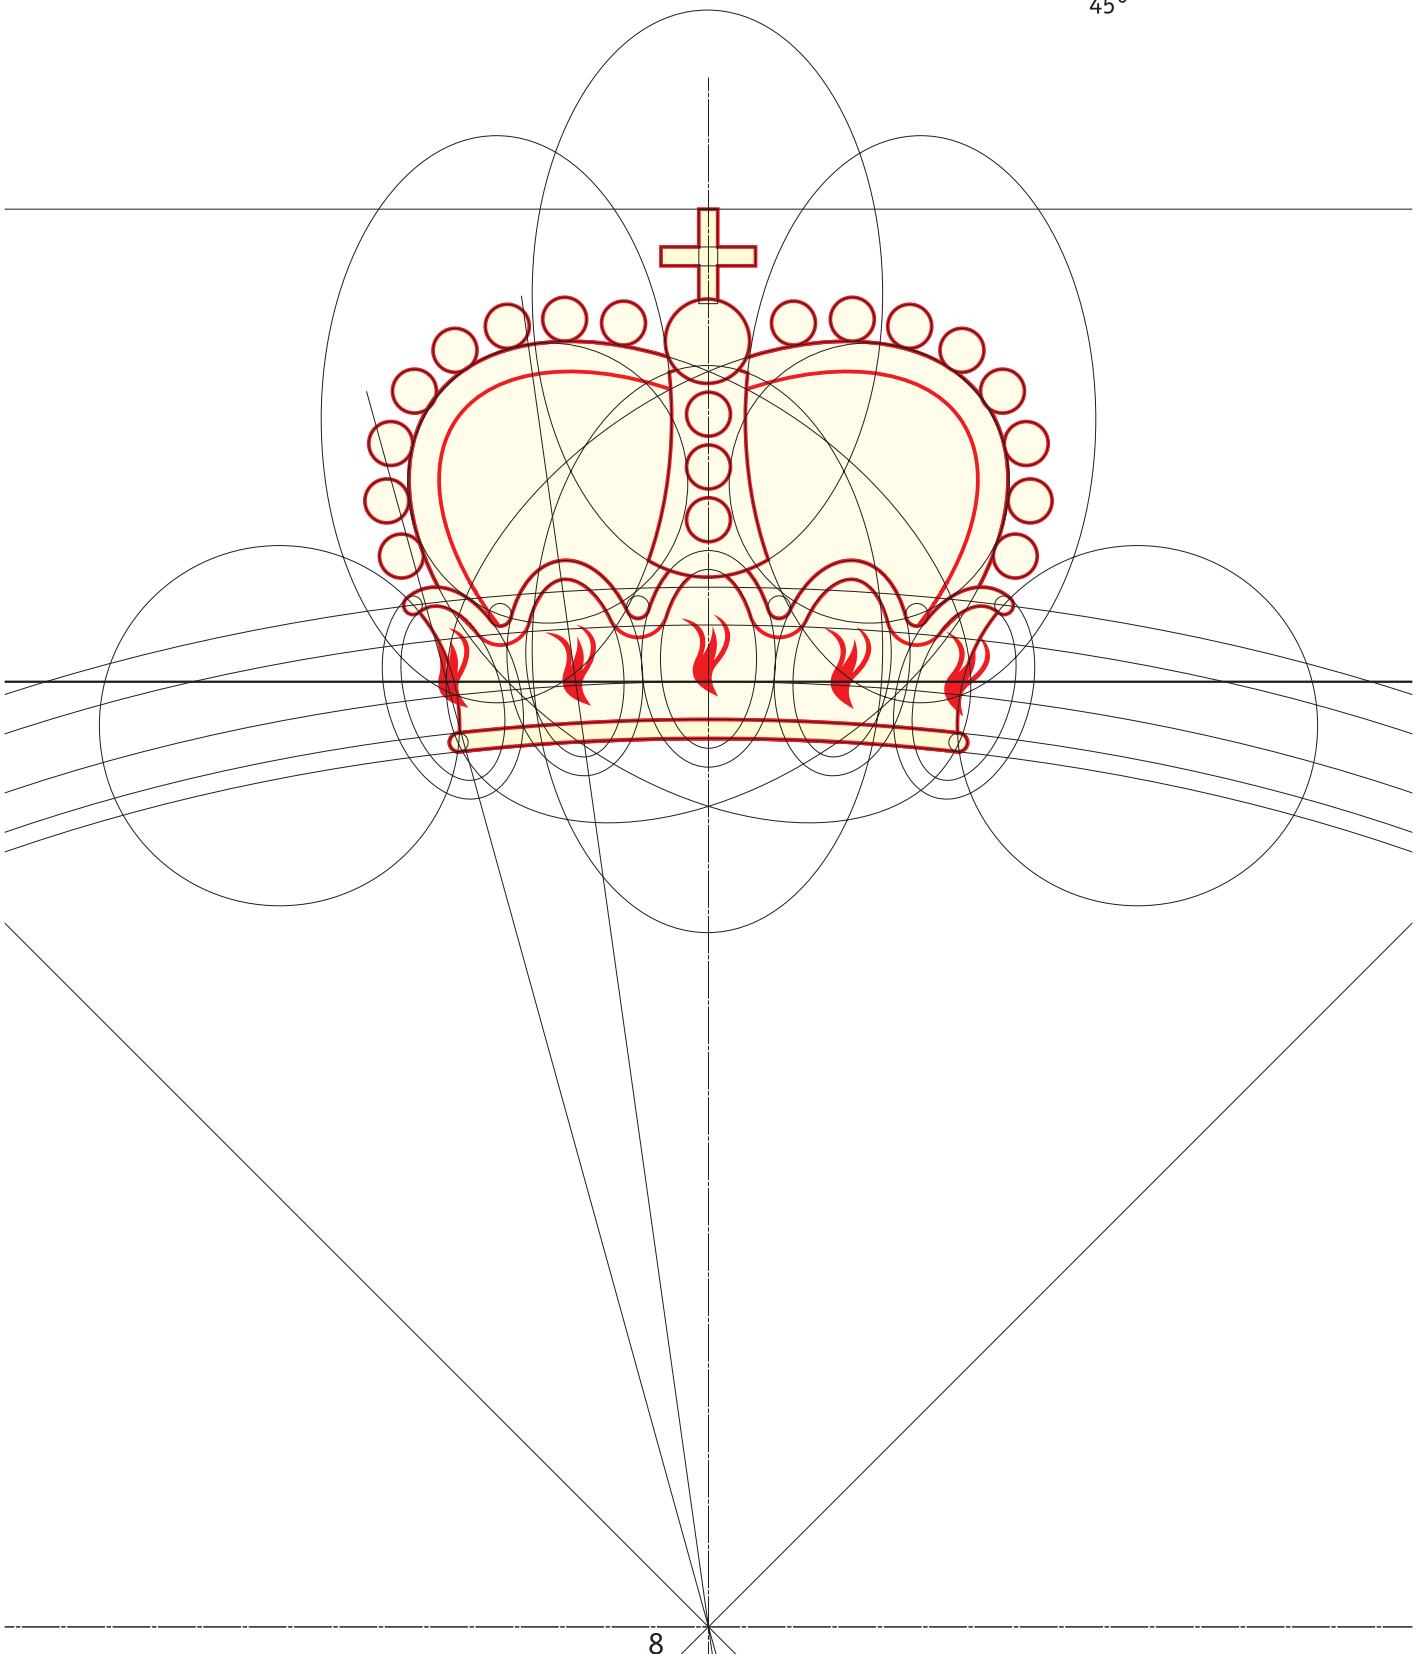

100:25:0:0

100:80:0:50

100:80:0:25

100:100:0:30

100:100:0:30

100:100:0:30

0:0:0:3

0:0:0:3

0:0:0:3

ГРБ ВОЈВОДИНЕ

Комплетна конструкција

пропорција златног пресека
1:1.618

ГРБ ВОЈВОДИНЕ

конструкција плашта

ГРБ ВОЈВОДИНЕ

конструкција круне

пропорција златног пресека
1:1.618

45°

ГРБ ВОЈВОДИНЕ

конструкција штита са крстом и оцилима

ГРБ ВОЈВОДИНЕ

конструкција преплета

од маслина и храста са траком