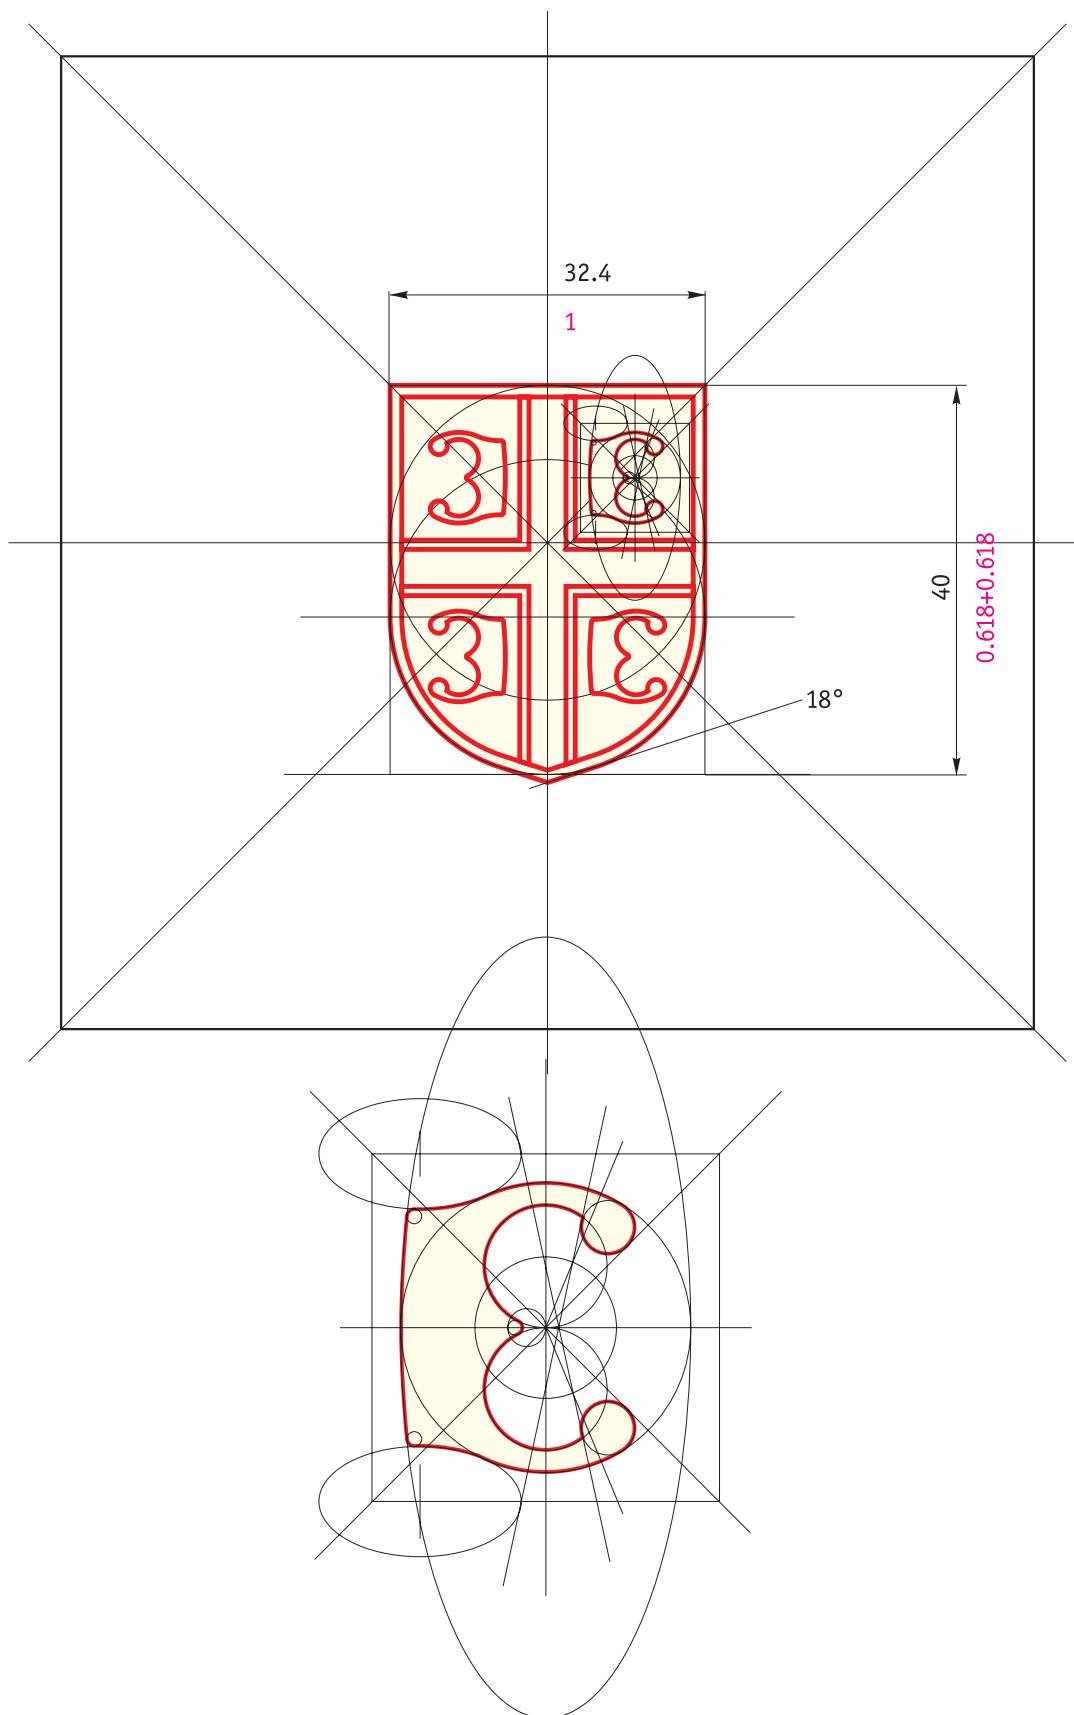

0:0:0:3

ГРБ ВОЈВОДИНЕ

Комплетна конструкција

пропорција златног пресека
1:1.618

ГРБ ВОЈВОДИНЕ

конструкција плашта

ГРБ ВОЈВОДИНЕ

конструкција круне

пропорција златног пресека
1:1.618

45°

ГРБ ВОЈВОДИНЕ

конструкција штита са крстом и оцилима

ГРБ ВОЈВОДИНЕ

конструкција преплета

од маслина и храста са траком