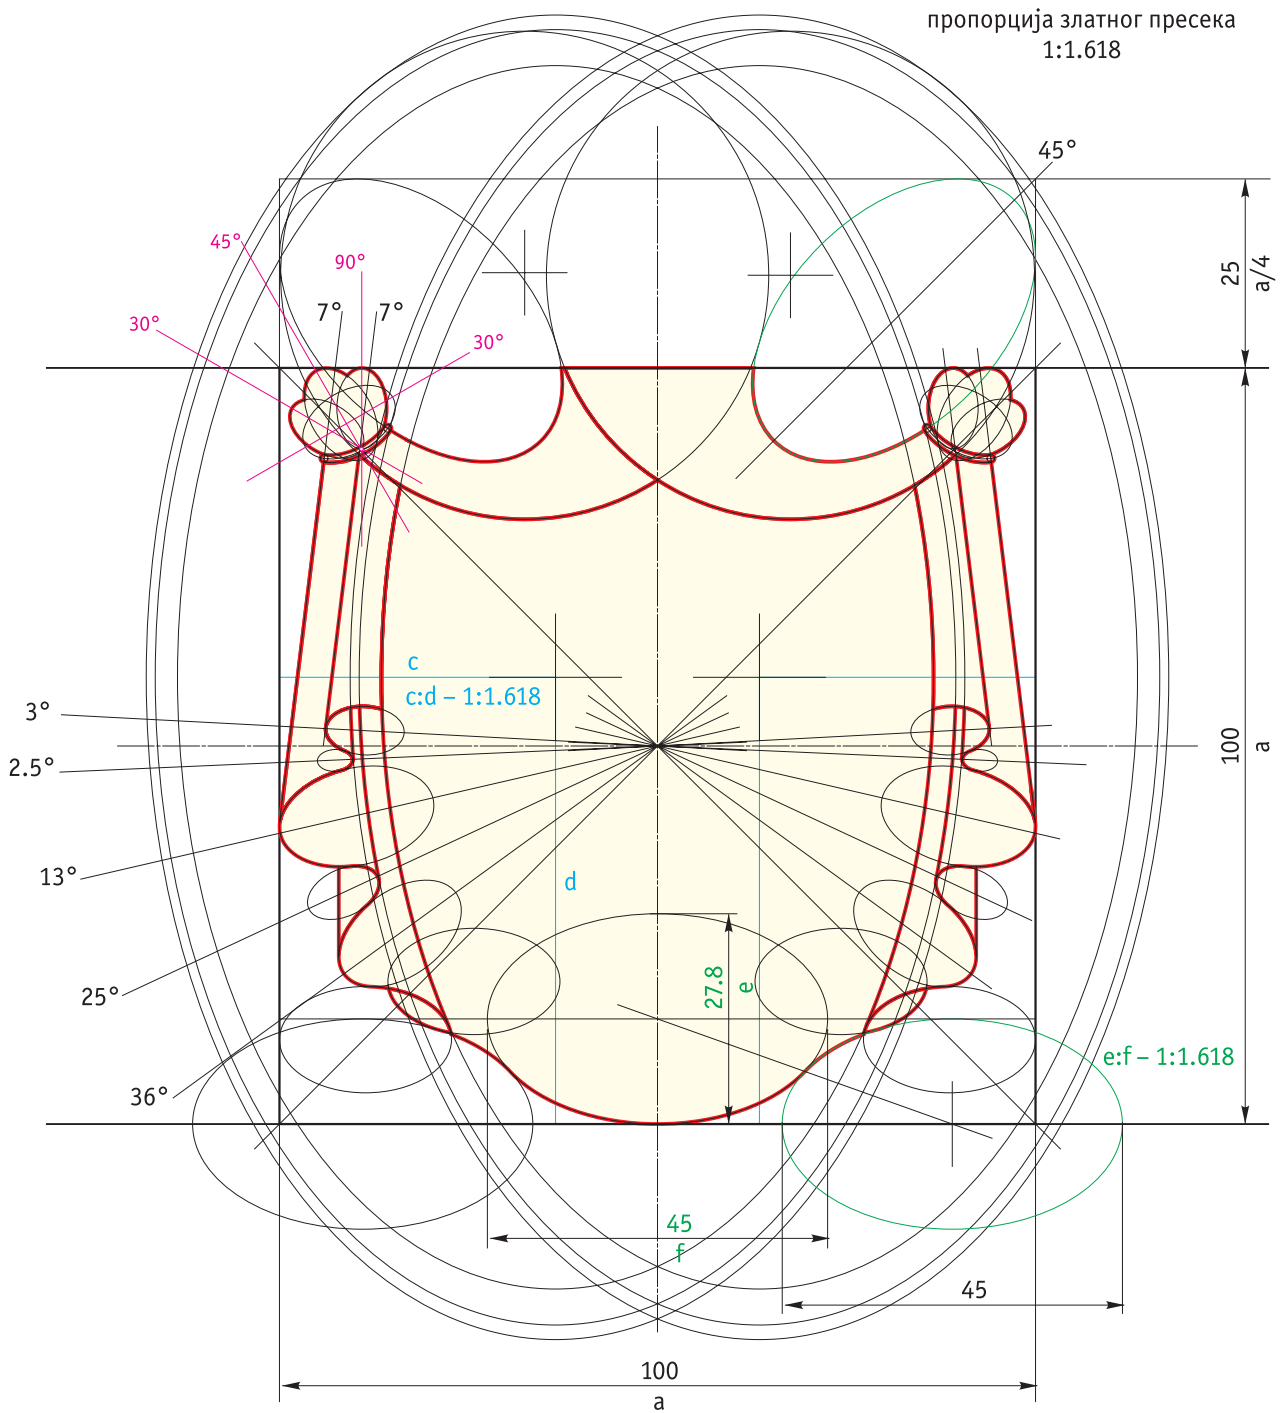

0:0:0:3

ГРБ ВОЈВОДИНЕ

Комплетна конструкција

пропорција златног пресека
1:1.618

ГРБ ВОЈВОДИНЕ

конструкција плашта

ГРБ ВОЈВОДИНЕ

конструкција круне

пропорција златног пресека
1:1.618

45°

ГРБ ВОЈВОДИНЕ

конструкција штита са крстом и оцилима

ГРБ ВОЈВОДИНЕ

конструкција преплета

од маслина и храста са траком