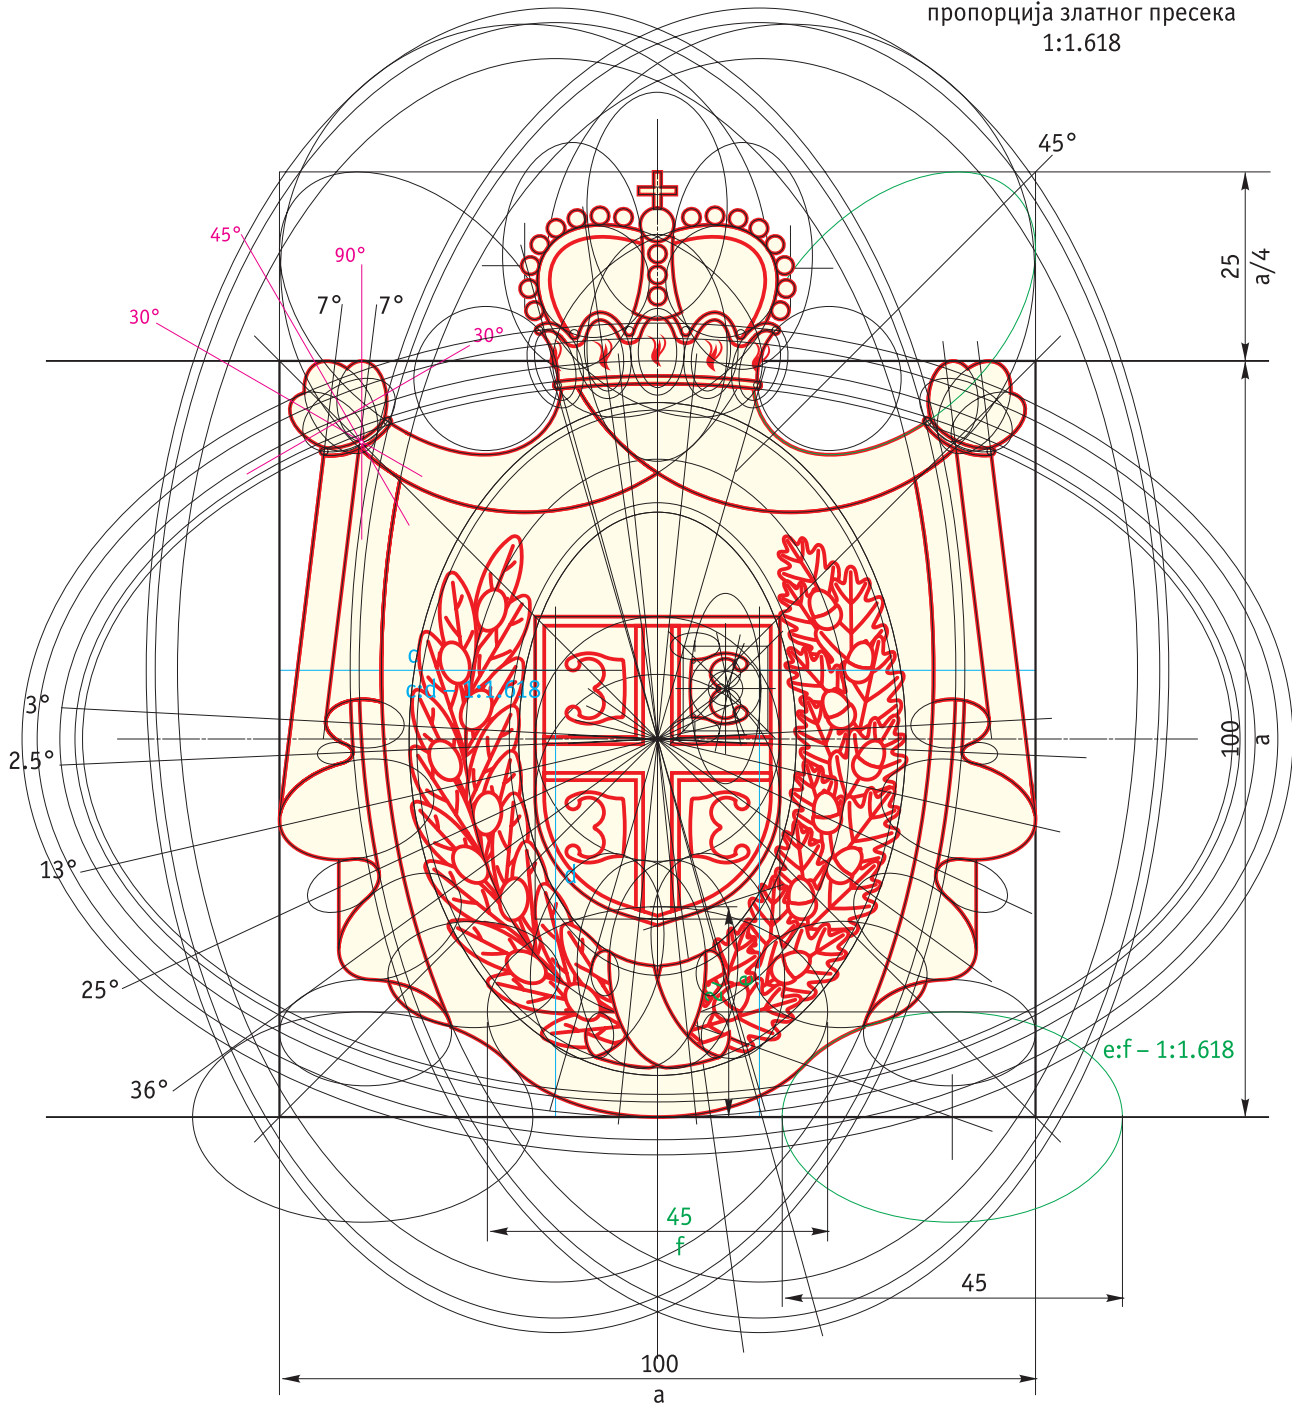

100:25:0:0

100:80:0:50

100:80:0:25

100:100:0:30

100:100:0:30

100:100:0:30

0:0:0:3

0:0:0:3

0:0:0:3

ГРБ ВОЈВОДИНЕ

Комплетна конструкција

пропорција златног пресека
1:1.618

ГРБ ВОЈВОДИНЕ

конструкција плашта

ГРБ ВОЈВОДИНЕ

конструкција круне

пропорција златног пресека
1:1.618

45°

ГРБ ВОЈВОДИНЕ

конструкција штита са крстом и оцилима

ГРБ ВОЈВОДИНЕ

конструкција преплета

од маслина и храста са траком